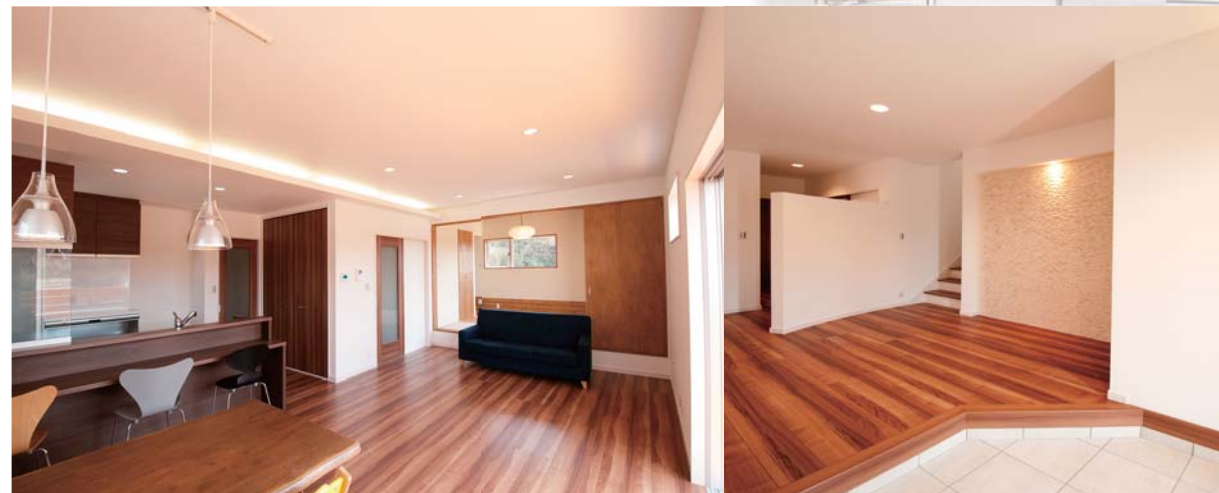

# 完成見学会

お施主様が毎日、爽やかな気分で外出・帰宅していただけるよう玄関は白い壁で、十分なスペースを設けました。  
また、広く明るいリビングを中心とした生活動線、収納スペース、さらに耐震にも十分配慮した良い家が完成しました。  
価格・構造・機能性・デザインを是非、この機会にお確かめ下さい。

4/2[sat]\*3[sun]

AM10:00~PM5:00  
2日間限定開催