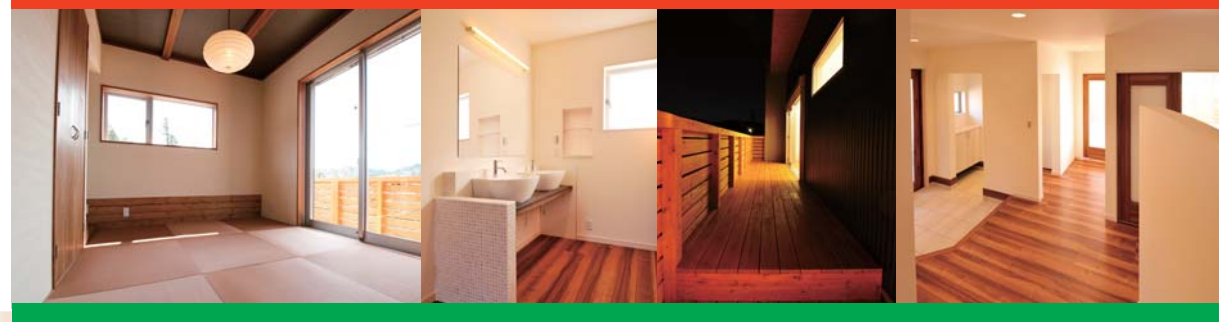

お客様の家

完成見学会

お施主様が毎日、爽やかな気分で外出・帰宅していただけるよう玄関は白い壁で、十分なスペースを設けました。
また、広く明るいリビングを中心とした生活動線、収納スペース、さらに耐震にも十分配慮した良い家が完成しました。
価格・構造・機能性・デザインを是非、この機会にお確かめ下さい。

4/2[sat]*3[sun]

AM10:00~PM5:00
2日間限定開催

K's Architects Office

会場のご案内

ICHIGOICHIIE

一期一家

三重県志摩市磯部町迫間631-1
Tel.(0599)56-0505 Fax(0599)56-0506

お気軽にお問い合わせ下さい
090-3300-6826 (小森)

<http://www.komori-k.com>